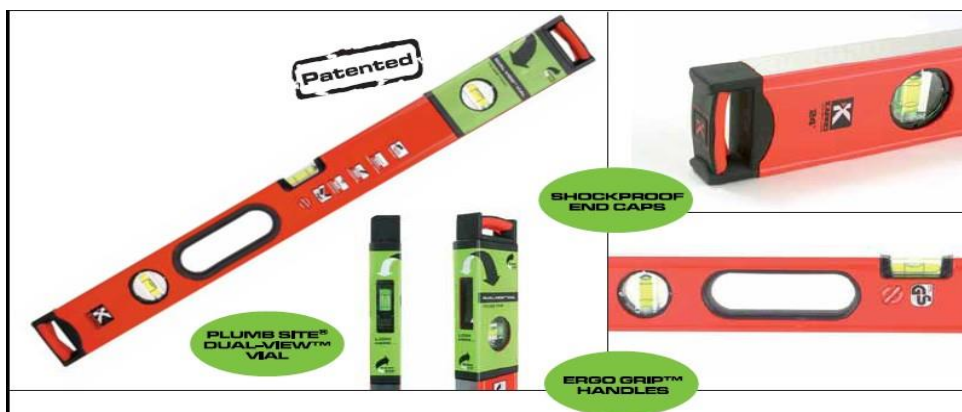

**Нивелир Капро алуминиев с допълнителен визьор 1000 мм,
0.5 мм/м, 985XL Apollo**

Ташев-Галвинг ООД
www.tashev-galving.com

Характеристики:

- либели с възможност за двустранно наблюдение
- 3и солидни, акрилни либели
- 2е finely обработени страни със специално покритие за дължини до 48'', 120 см.
- Материал, устойчив на удар и изпускане, с предпазни капачки на краищата
- Ергономични хватки с покритие против плъзгане
- Точност: **0.0005 in/in. (0.5mm/m)**
- Налични са модели с магнитна основа под кодове: **985M**
- Различни дължини: от 40 см. до 250 см.
- UV - устойчиви
- Патентован

Продукт: [Нивелир Карго алуминиев с допълнителен визьор 1000 мм, 0.5 мм/м, 985XL Apollo](#)

Категория: [Нивелири](#)

Бранд: [Карго](#)

Категория бранд: [Нивелир Карго](#)